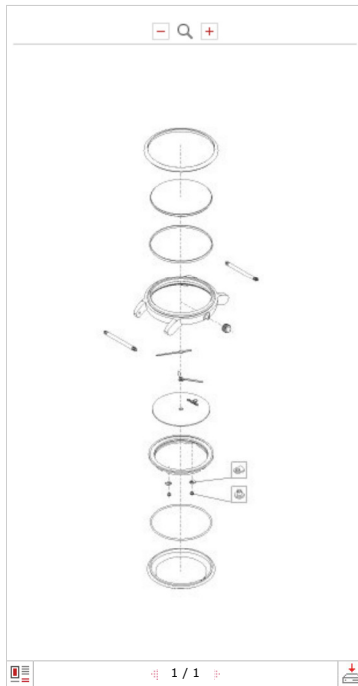

YEL. PLAT. CASE CAL. 0661 | 055KD5510068

	062SN0376	GLASS SAPPHIRE 18.03X18.03 H4
	064TB0616003	DIAL GILT 4/4 YEL.IND.AO C.661 DV
	064TB0616004	DIAL GILT YELL.IND.AO C.661 DV
	065TX1447	HANDS H.M. 011 7.2
	068ST2005 (x2)	SPRING-BAR
	069NA22371	YEL. PLAT. CROWN
	1072621 (x2)	SCREW S0.60 ØH0.85 L1.43